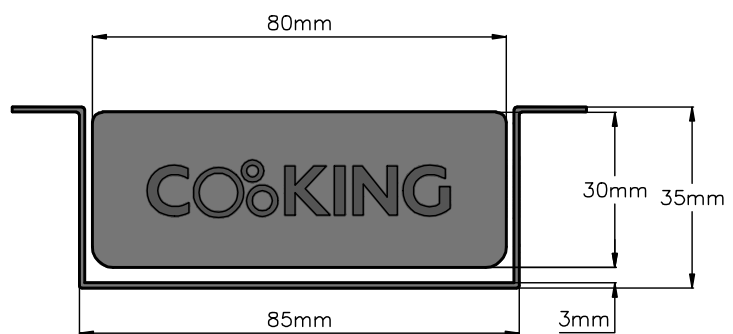

DIMENSIONES PUSH CONTROL

LEYENDA

-  | Encimera ABK
-  | Perfil Gola
-  | Mueble
-  | Push control

INSTALACIÓN INGLETE DE 7,5cm

VISTA PERFIL
push cerrado

VISTA PERFIL
push abierto

VISTA FRONTAL

INSTALACIÓN INGLETE 5,5cm

INSTALACIÓN PERFIL GOLA OPCIÓN 1

VISTA PERFIL
push cerrado

38mm 36mm

Frente mueble

Encimera ABK

20mm

Push control

VISTA PERFIL
push abierto

VISTA FRONTAL

20mm

86mm 36mm

INSTALACIÓN PERFIL GOLA OPCIÓN 2

VISTA FRONTAL

INSTALACIÓN FRENTE FIJO OPCIÓN 1

VISTA PERFIL
push cerrado

VISTA PERFIL
push abierto