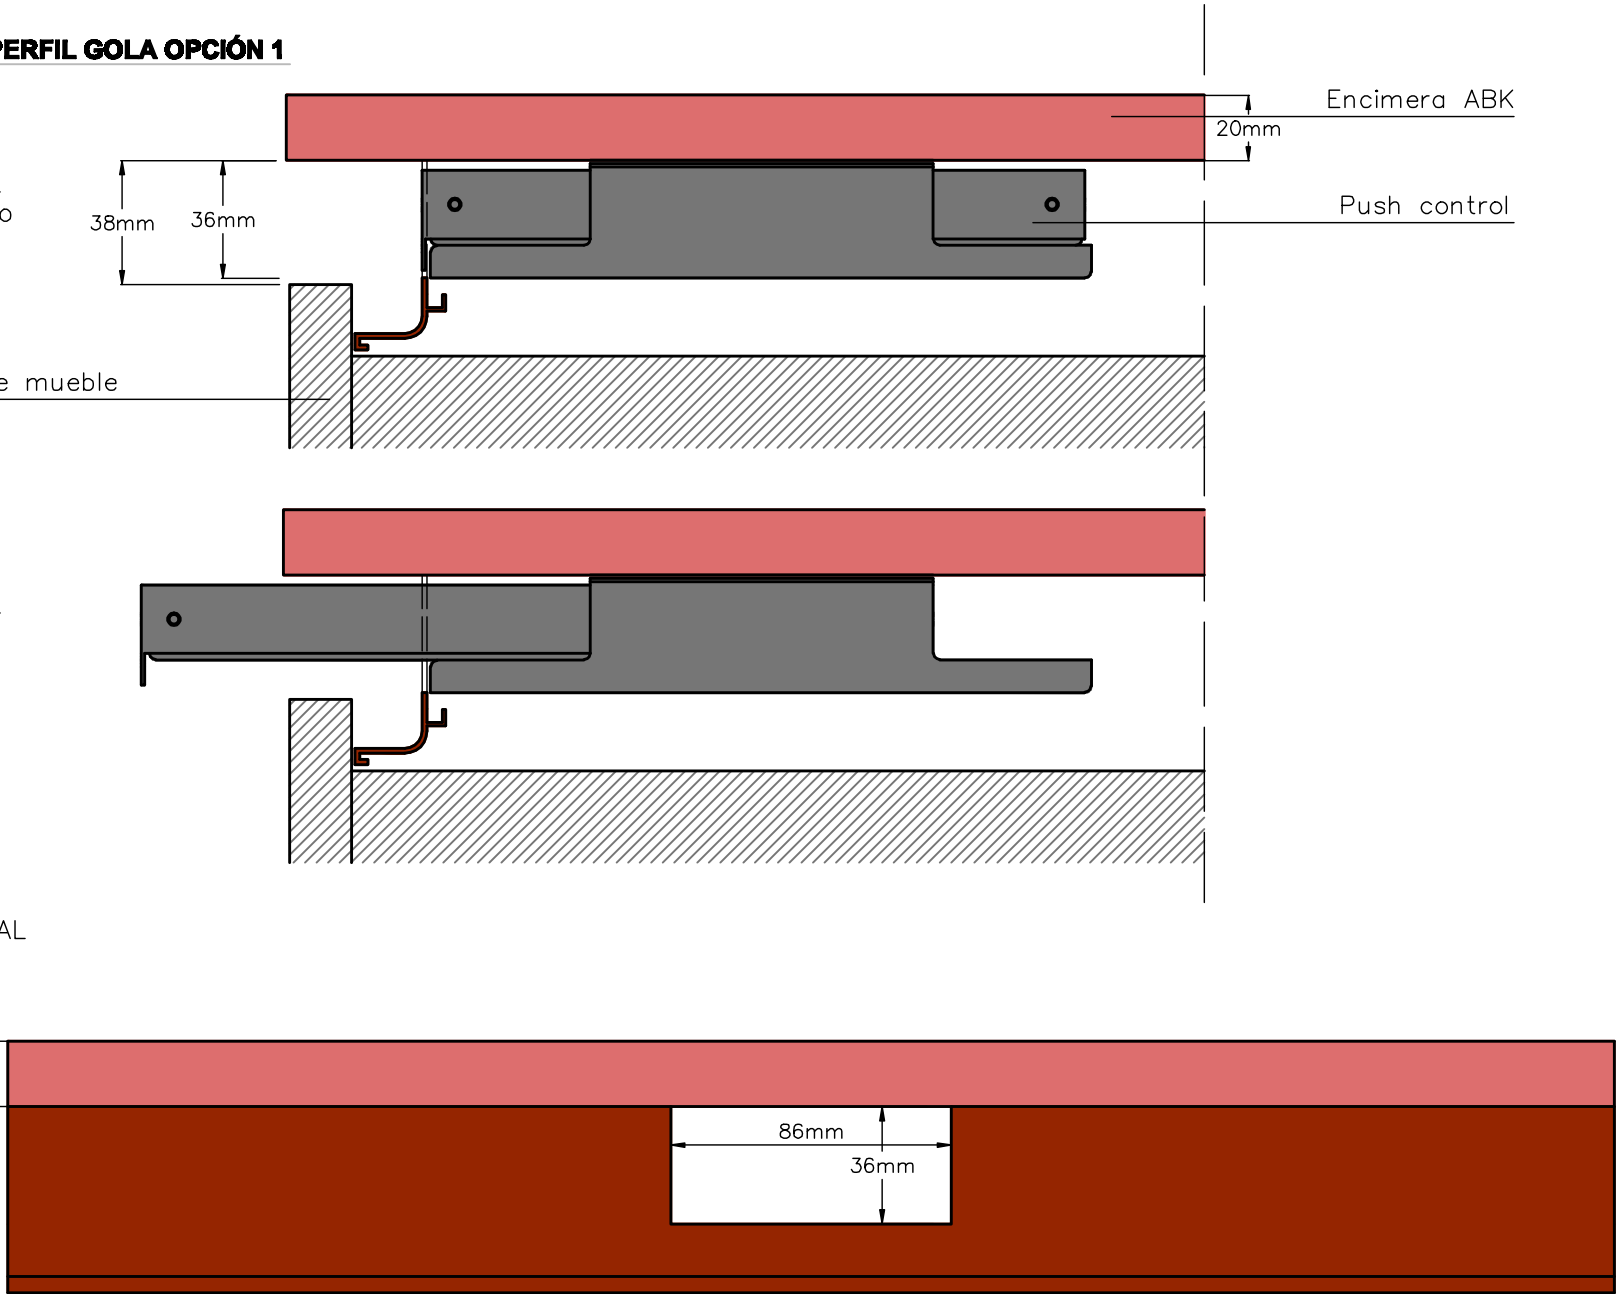

DIMENSIONES PUSH CONTROL

LEYENDA

-  | Encimera ABK
-  | Perfil Gola
-  | Mueble
-  | Push control

INSTALACIÓN INGLETE DE 7,5cm

VISTA PERFIL
push cerrado

VISTA PERFIL
push abierto

VISTA FRONTAL

INSTALACIÓN INGLETE 5,5cm

INSTALACIÓN PERFIL GOLA OPCIÓN 1

VISTA PERFIL
push cerrado

38mm 36mm

Frente mueble

Encimera ABK

20mm

Push control

VISTA PERFIL
push abierto

VISTA FRONTAL

20mm

86mm 36mm

INSTALACIÓN PERFIL GOLA OPCIÓN 2

VISTA FRONTAL

INSTALACIÓN FRENTE FIJO OPCIÓN 1

VISTA PERFIL
push cerrado

VISTA PERFIL
push abierto

VISTA FRONTAL

INSTALACIÓN FRENTE FIJO OPCIÓN 2

VISTA PERFIL
push cerrado

VISTA PERFIL
push abierto

VISTA FRONTAL