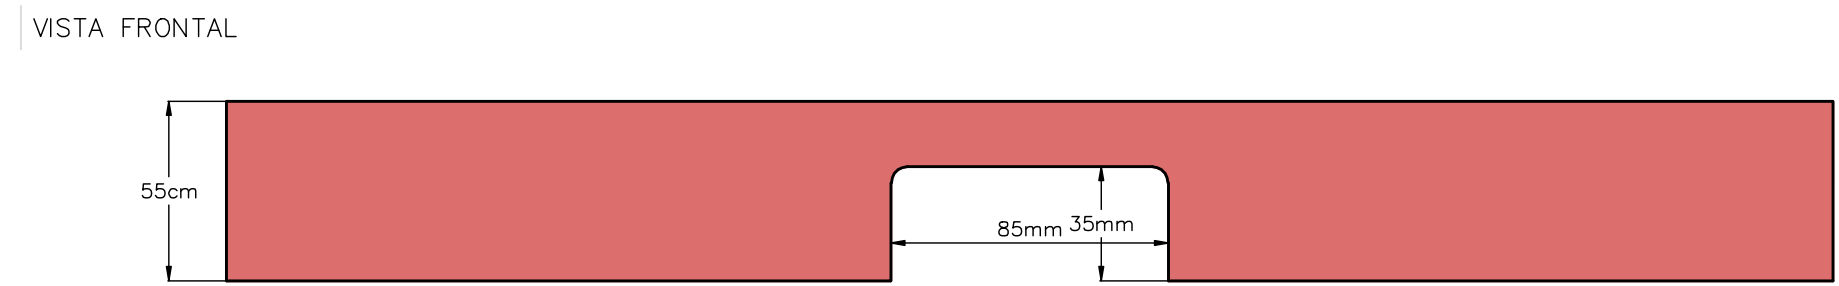

DIMENSIONES PUSH CONTROL

LEYENDA

-  | Encimera ABK
-  | Perfil Gola
-  | Mueble
-  | Push control

INSTALACIÓN INGLETE DE 7,5cm

VISTA PERFIL
push cerrado

VISTA PERFIL
push abierto

VISTA FRONTAL

INSTALACIÓN INGLETE 5,5cm

INSTALACIÓN PERFIL GOLA OPCIÓN 1

VISTA PERFIL
push cerrado

38mm 36mm

Frente mueble

Encimera ABK

20mm

Push control

VISTA PERFIL
push abierto

VISTA FRONTAL

20mm

86mm 36mm

INSTALACIÓN PERFIL GOLA OPCIÓN 2

VISTA FRONTAL

INSTALACIÓN FRENTE FIJO OPCIÓN 1

VISTA PERFIL
push cerrado

VISTA PERFIL
push abierto