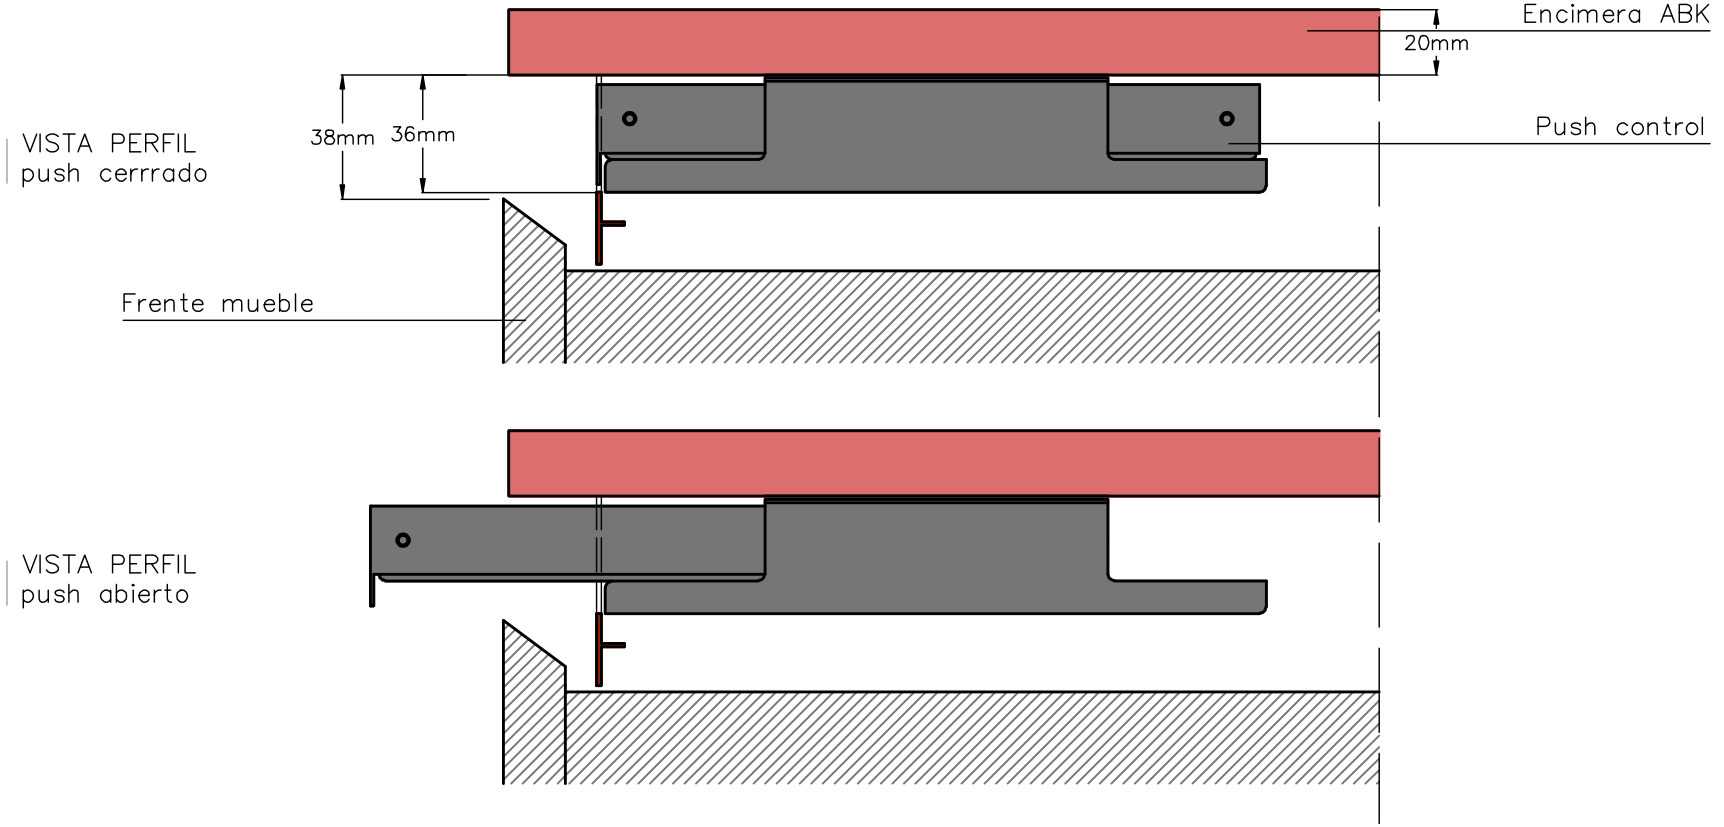

DIMENSIONES PUSH CONTROL

LEYENDA

-  | Encimera ABK
-  | Perfil Gola
-  | Mueble
-  | Push control

INSTALACIÓN INGLETE DE 7,5cm

VISTA PERFIL
push cerrado

VISTA PERFIL
push abierto

VISTA FRONTAL

INSTALACIÓN INGLETE 5,5cm

INSTALACIÓN PERFIL GOLA OPCIÓN 1

VISTA PERFIL
push cerrado

38mm 36mm

Frente mueble

Encimera ABK

20mm

Push control

VISTA PERFIL
push abierto

VISTA FRONTAL

20mm

86mm 36mm

INSTALACIÓN PERFIL GOLA OPCIÓN 2

VISTA FRONTAL

INSTALACIÓN FRENTE FIJO OPCIÓN 1

VISTA PERFIL
push cerrado

VISTA PERFIL
push abierto

VISTA FRONTAL

INSTALACIÓN FRENTE FIJO OPCIÓN 2

VISTA PERFIL
push cerrado

VISTA PERFIL
push abierto

VISTA FRONTAL