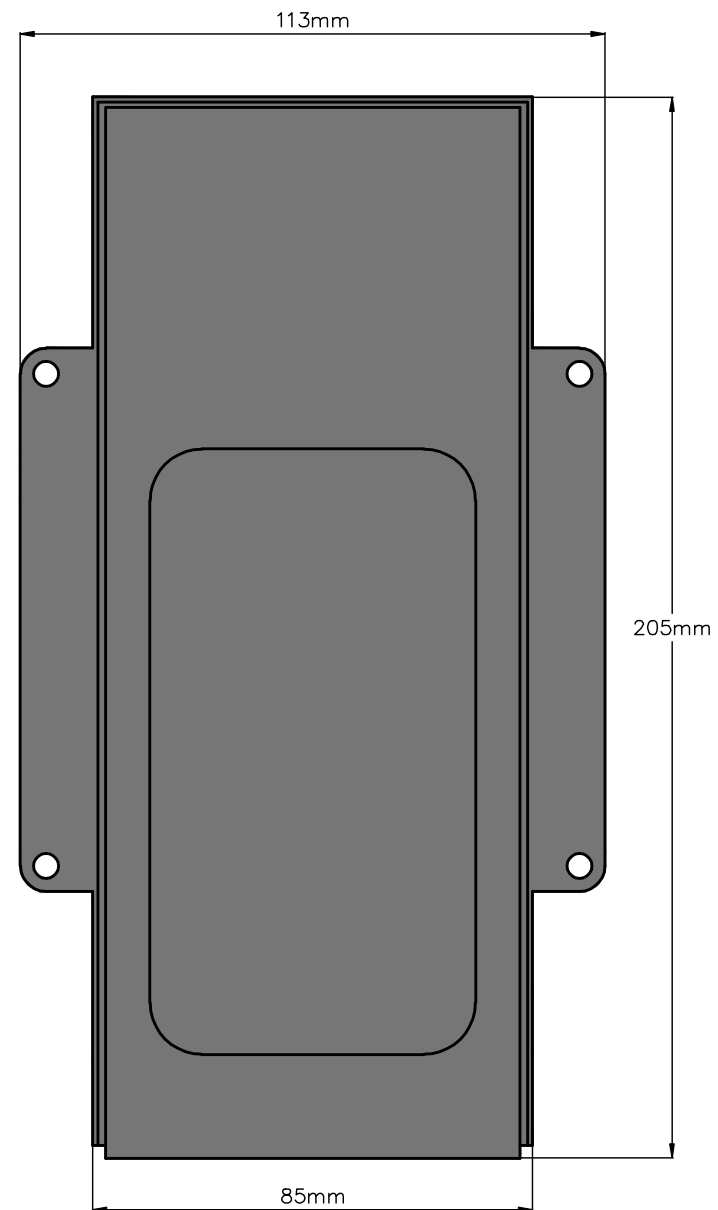

DIMENSIONES PUSH CONTROL

LEYENDA

-  | Encimera ABK
-  | Perfil Gola
-  | Mueble
-  | Push control

INSTALACIÓN INGLETE DE 7,5cm

VISTA PERFIL
push cerrado

VISTA PERFIL
push abierto

VISTA FRONTAL

INSTALACIÓN INGLETE 5,5cm

INSTALACIÓN PERFIL GOLA OPCIÓN 1

VISTA PERFIL
push cerrado

38mm 36mm

Frente mueble

Encimera ABK

20mm

Push control

VISTA PERFIL
push abierto

VISTA FRONTAL

20mm

86mm 36mm

INSTALACIÓN PERFIL GOLA OPCIÓN 2

VISTA FRONTAL

INSTALACIÓN FRENTE FIJO OPCIÓN 1

VISTA PERFIL
push cerrado

VISTA PERFIL
push abierto