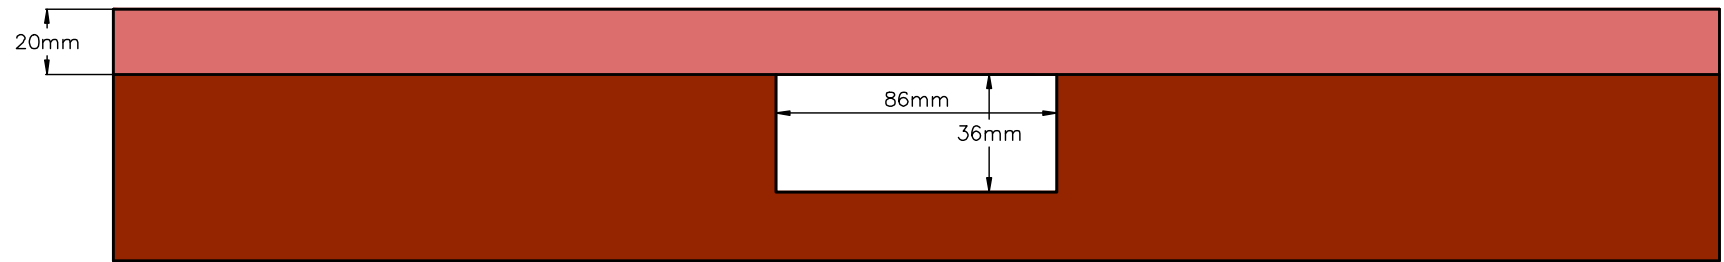

VISTA FRONTAL

20mm

86mm 36mm

INSTALACIÓN PERFIL GOLA OPCIÓN 2

VISTA FRONTAL

INSTALACIÓN FRENTE FIJO OPCIÓN 1

VISTA PERFIL
push cerrado

VISTA PERFIL
push abierto