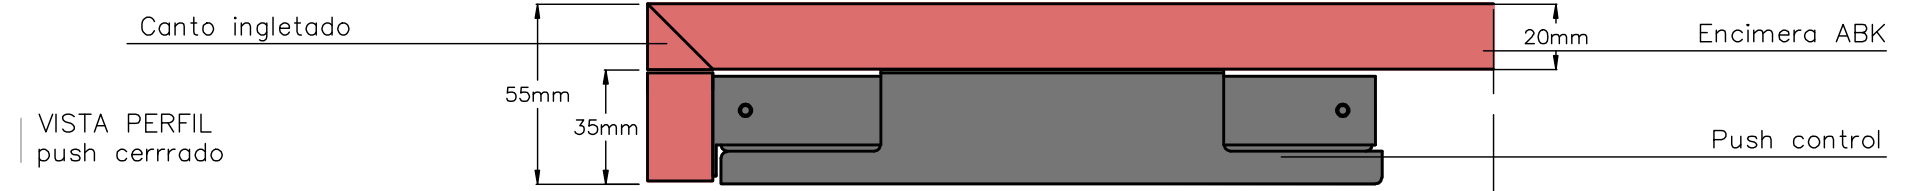

DIMENSIONES PUSH CONTROL

LEYENDA

-  | Encimera ABK
-  | Perfil Gola
-  | Mueble
-  | Push control

INSTALACIÓN INGLETE DE 7,5cm

VISTA PERFIL
push cerrado

VISTA PERFIL
push abierto

VISTA FRONTAL

INSTALACIÓN INGLETE 5,5cm

INSTALACIÓN PERFIL GOLA OPCIÓN 1

VISTA PERFIL
push cerrado

38mm 36mm

Frente mueble

Encimera ABK

20mm

Push control

VISTA PERFIL
push abierto

VISTA FRONTAL

20mm

86mm 36mm

INSTALACIÓN PERFIL GOLA OPCIÓN 2

VISTA FRONTAL

INSTALACIÓN FRENTE FIJO OPCIÓN 1

VISTA PERFIL
push cerrado

VISTA PERFIL
push abierto