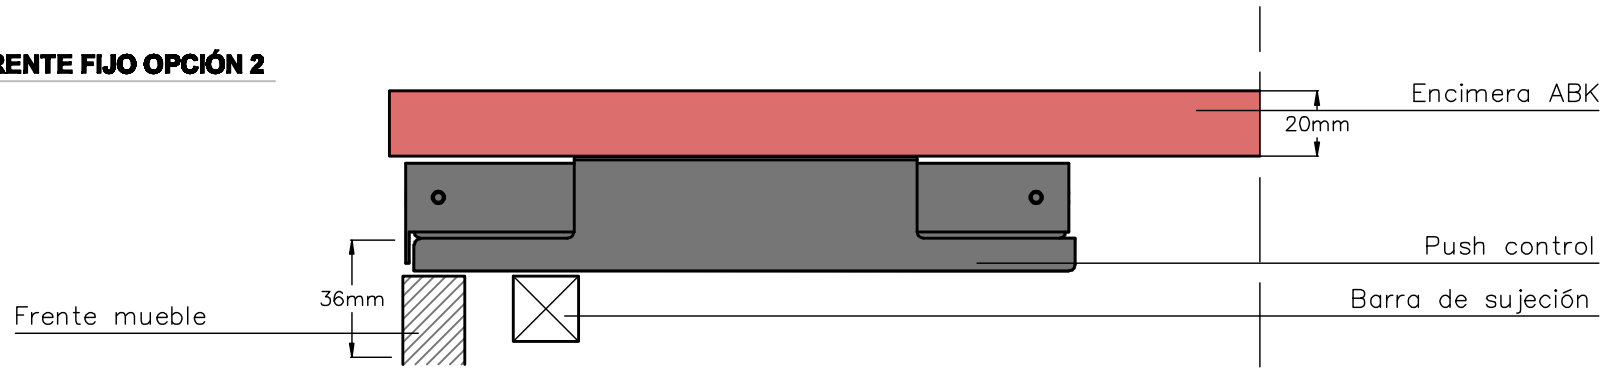

DIMENSIONES PUSH CONTROL

LEYENDA

-  | Encimera ABK
-  | Perfil Gola
-  | Mueble
-  | Push control

INSTALACIÓN INGLETE DE 7,5cm

VISTA PERFIL
push cerrado

VISTA PERFIL
push abierto

VISTA FRONTAL

INSTALACIÓN INGLETE 5,5cm

INSTALACIÓN PERFIL GOLA OPCIÓN 1

VISTA PERFIL
push cerrado

38mm 36mm

Frente mueble

Encimera ABK

20mm

Push control

VISTA PERFIL
push abierto

VISTA FRONTAL

20mm

86mm 36mm

INSTALACIÓN PERFIL GOLA OPCIÓN 2

VISTA FRONTAL

INSTALACIÓN FRENTE FIJO OPCIÓN 1

VISTA PERFIL
push cerrado

VISTA PERFIL
push abierto

VISTA FRONTAL

INSTALACIÓN FRENTE FIJO OPCIÓN 2

VISTA PERFIL
push cerrado

VISTA PERFIL
push abierto

VISTA FRONTAL