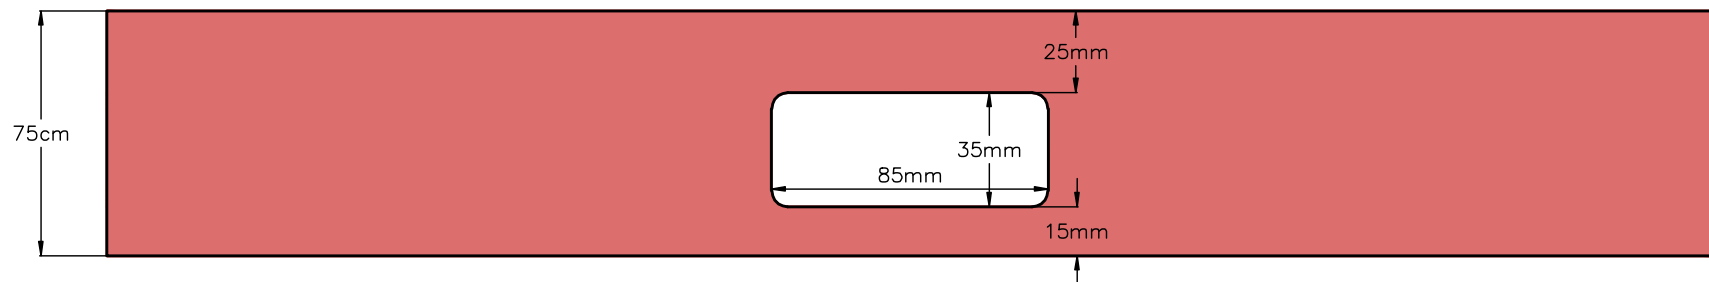

DIMENSIONES PUSH CONTROL

LEYENDA

-  | Encimera ABK
-  | Perfil Gola
-  | Mueble
-  | Push control

INSTALACIÓN INGLETE DE 7,5cm

VISTA PERFIL
push cerrado

VISTA PERFIL
push abierto

VISTA FRONTAL

INSTALACIÓN INGLETE 5,5cm

INSTALACIÓN PERFIL GOLA OPCIÓN 1

VISTA PERFIL
push cerrado

38mm 36mm

Frente mueble

Encimera ABK

20mm

Push control

VISTA PERFIL
push abierto