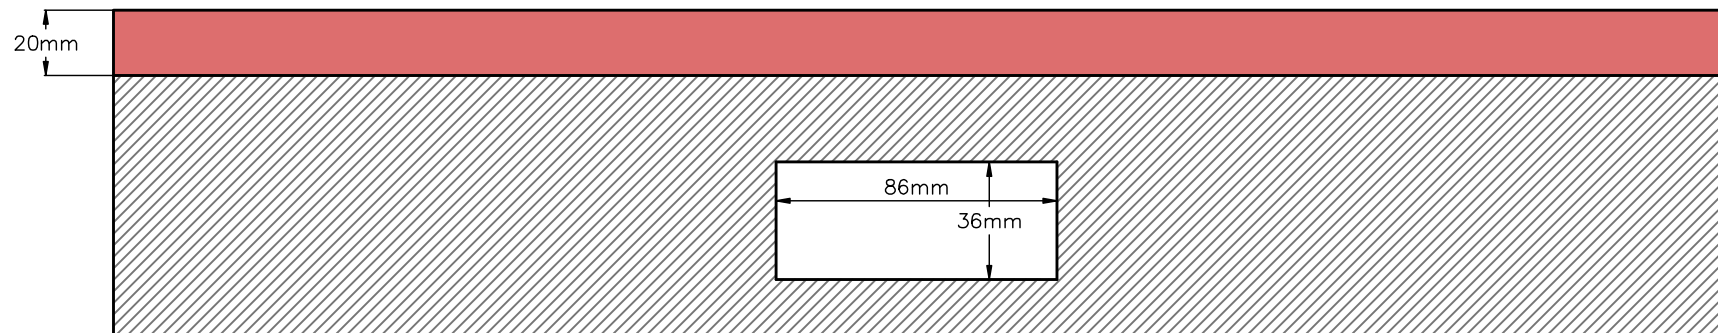

VISTA FRONTAL