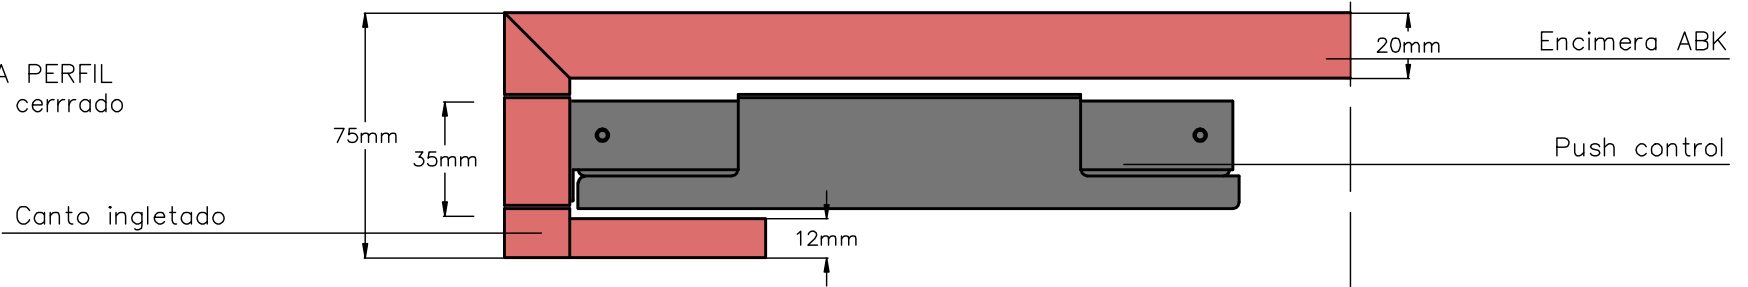

DIMENSIONES PUSH CONTROL

LEYENDA

-  | Encimera ABK
-  | Perfil Gola
-  | Mueble
-  | Push control

INSTALACIÓN INGLETE DE 7,5cm

VISTA PERFIL
push cerrado

VISTA PERFIL
push abierto

VISTA FRONTAL

INSTALACIÓN INGLETE 5,5cm

INSTALACIÓN PERFIL GOLA OPCIÓN 1

VISTA PERFIL
push cerrado

38mm 36mm

Frente mueble

Encimera ABK

20mm

Push control

VISTA PERFIL
push abierto

VISTA FRONTAL

20mm

86mm 36mm

INSTALACIÓN PERFIL GOLA OPCIÓN 2

VISTA FRONTAL

INSTALACIÓN FRENTE FIJO OPCIÓN 1

VISTA PERFIL
push cerrado

VISTA PERFIL
push abierto