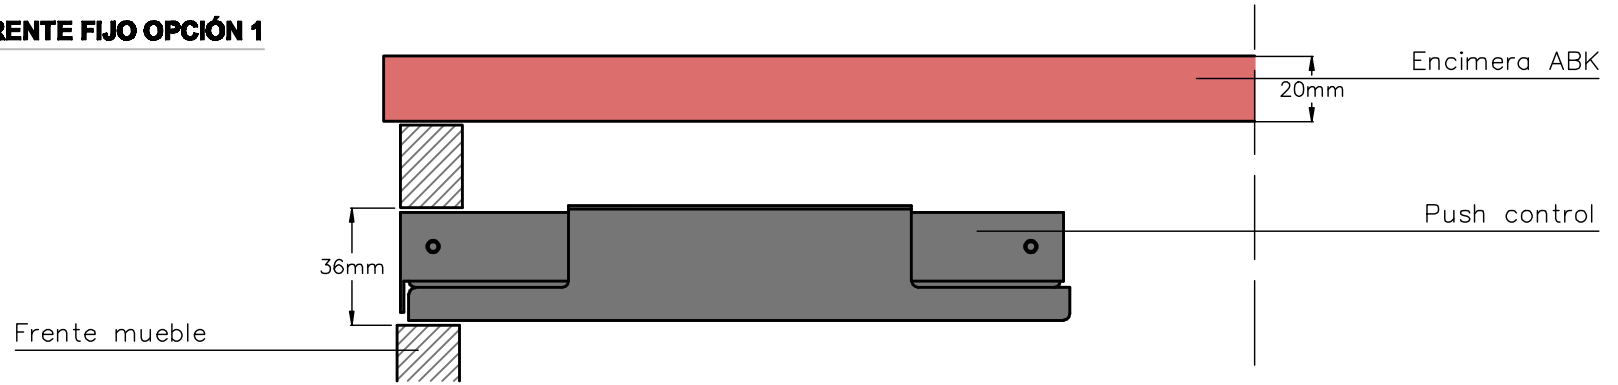

DIMENSIONES PUSH CONTROL

LEYENDA

-  | Encimera ABK
-  | Perfil Gola
-  | Mueble
-  | Push control

INSTALACIÓN INGLETE DE 7,5cm

VISTA PERFIL
push cerrado

VISTA PERFIL
push abierto

VISTA FRONTAL

INSTALACIÓN INGLETE 5,5cm

INSTALACIÓN PERFIL GOLA OPCIÓN 1

VISTA PERFIL
push cerrado

38mm 36mm

Frente mueble

Encimera ABK

20mm

Push control

VISTA PERFIL
push abierto

VISTA FRONTAL

20mm

86mm 36mm

INSTALACIÓN PERFIL GOLA OPCIÓN 2

VISTA FRONTAL

INSTALACIÓN FRENTE FIJO OPCIÓN 1

VISTA PERFIL
push cerrado

VISTA PERFIL
push abierto

VISTA FRONTAL

INSTALACIÓN FRENTE FIJO OPCIÓN 2

VISTA PERFIL
push cerrado

VISTA PERFIL
push abierto

VISTA FRONTAL